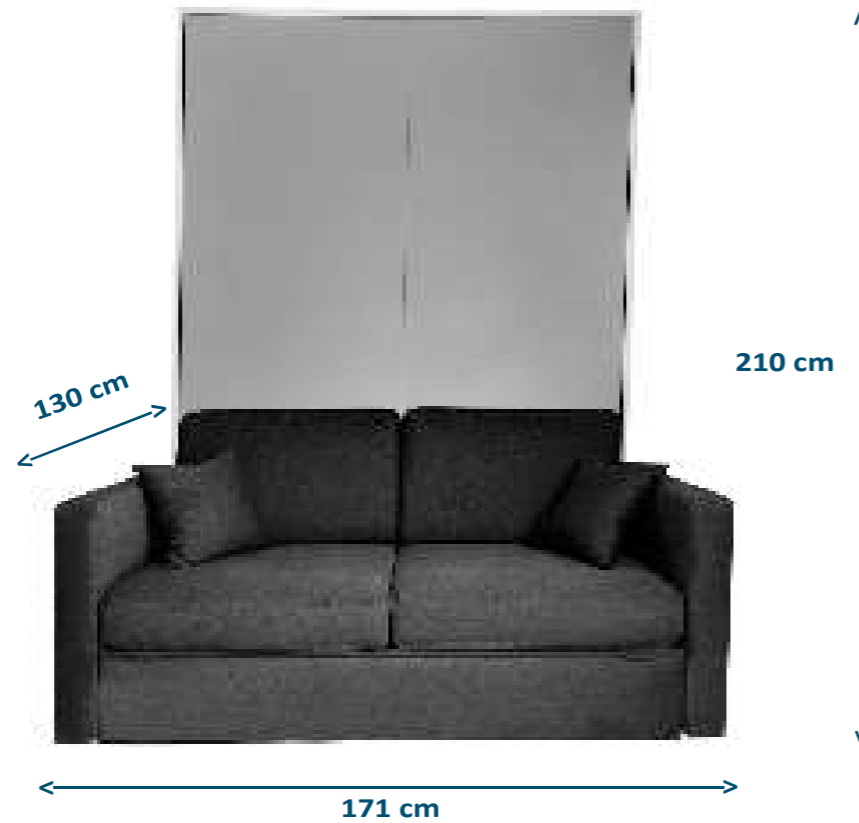

SYSTEME D'OUVERTURE

Seulement 3 étapes

Etape 1 : enlevez vos dossiers