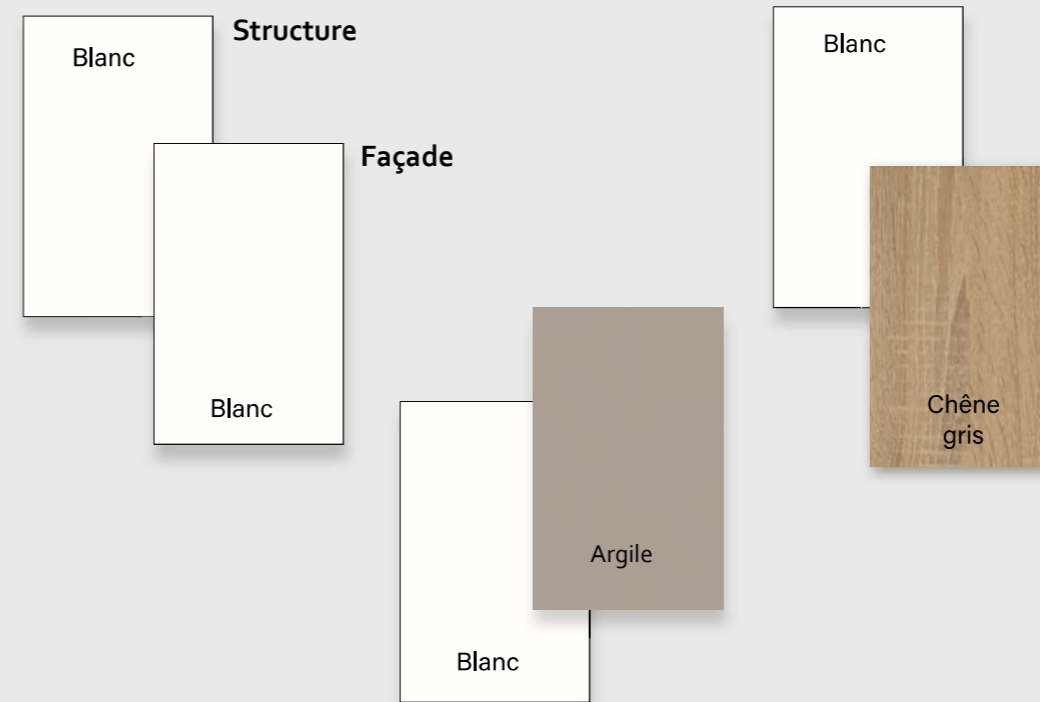

La poignée

En option

Spot

Choisissez la couleur de vos meubles

Les mélaminés

Une structure blanche avec plusieurs choix possibles pour la façade : Blanc, Chêne gris ou Argile

LE LIPPIA SOFA

Un canapé avec accoudoirs