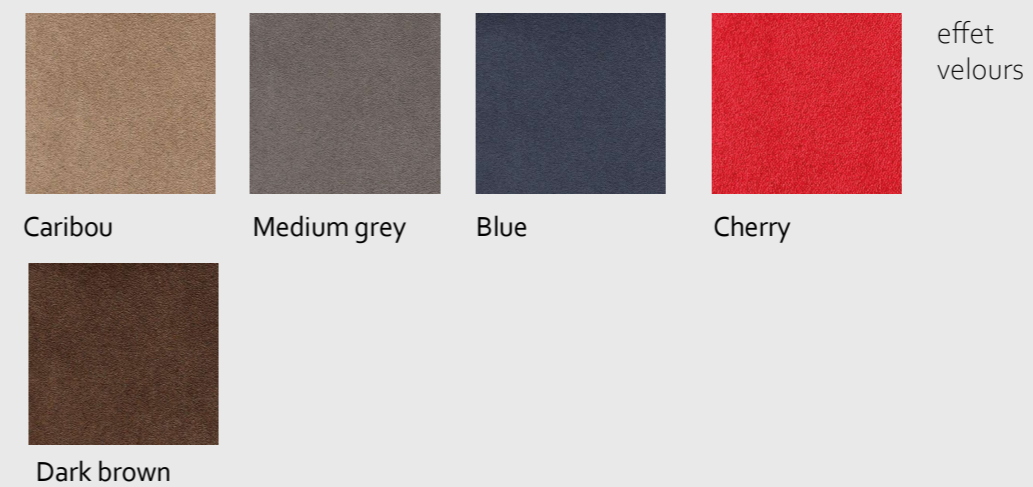

La poignée

En option

Spot

Choisissez la couleur de vos meubles

Les mélaminés

Une structure blanche avec plusieurs choix possibles pour la façade : Blanc, Chêne gris ou Argile

LE LIPPIA SOFA

Un canapé avec accoudoirs