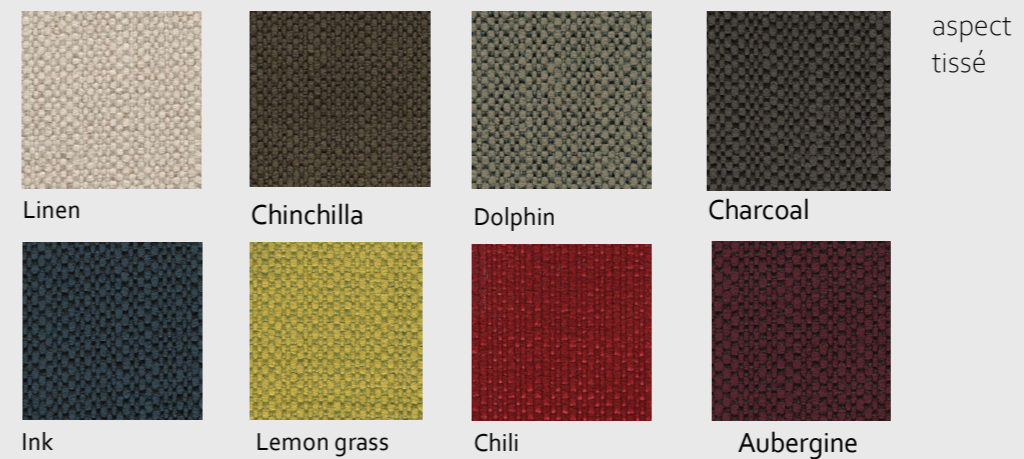

La poignée

En option

Spot

Choisissez la couleur de vos meubles

Les mélaminés

Une structure blanche avec plusieurs choix possibles pour la façade : Blanc, Chêne gris ou Argile

LE LIPPIA SOFA

Un canapé avec accoudoirs